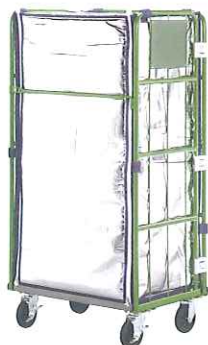

## 保冷用 折りたたみ一体式

# クールカバー

折りたたみ一体式 手軽で経済的！  
パワフル保冷力のすぐれモノ

作業効率アップ！ 組み立て・折りたたみが簡単で保管スペースをとらないスタンダードタイプ。

### 省スペース

カバーをカゴ車に装着したままで簡単に折りたためます。置き場所をとらないので、スペースを広く活用でき、回収車の効率も非常に高まります。

従来の物と同様にネ스팅ができ、豊かなカバーの厚みを感じさせないくらいコンパクトに収納できます。

# クールカバー

取付・取外しが簡単！  
四季を通して利用できます

アルミ蒸着フィルムを使用。断熱・遮光・密閉性に優れ、品温管理に抜群の効果を発揮します。軽くて丈夫なので、運搬も楽々。もちろん取り付け・取り外しも簡単です。夏は保冷コンテナ、冬は通常（保温）コンテナとして四季を通して利用できます。緩衝材により、野菜・果実などの内容物の荷痛みを防止します。